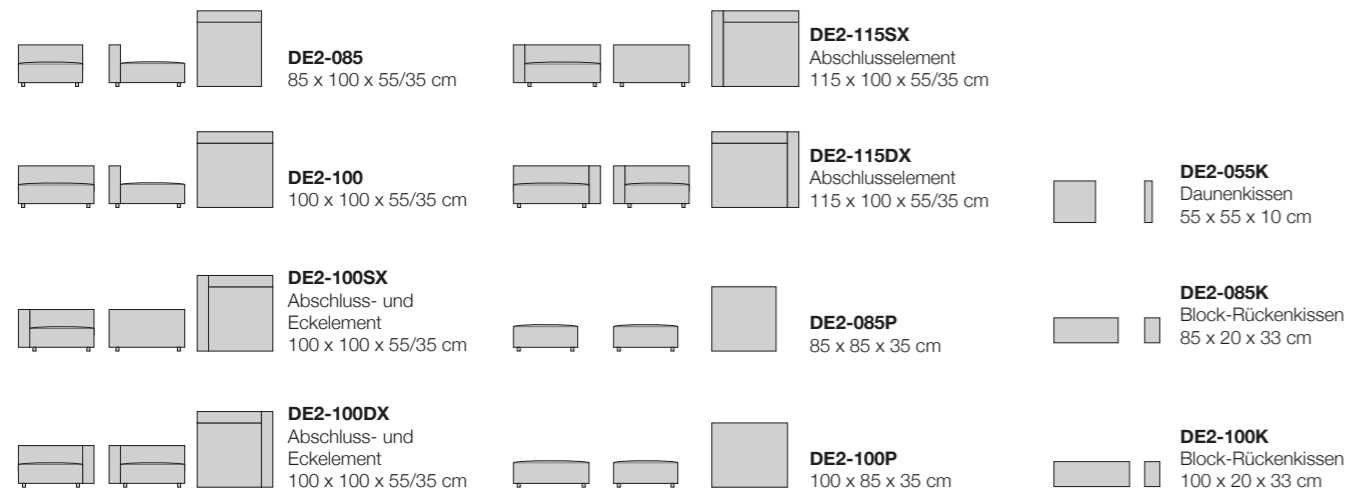

technische informationen / technical information / caractéristiques techniques

Rahmen: traditionelle Massivholzkonstruktion / Frame: traditional solid wood construction / Cadre: structure en bois massif traditionnel
Federung: elastische Gurte auf Stahlrahmen / Suspension: elastic belts on steel frame / Suspension: ceintures élastiques sur cadre acier
Polsterung: Schaumstoffe hoher Dichte und Dacron®-Vlies / Padding: high-density foam and Dacron® eece / Rembourrage: mousses de haute densité et tissu non tissé Dacron®
Rücken/Sitz: Kissen mit Daunenfüllung und Schaumstoffeinlage / Back/seat: cushions with down padding and foam insert / Dos/Assise: Coussin avec garniture en duvet et doublure en mousse
Füße: schwarzer Kunststoff / Feet: black plastic / Pieds: PVC noir
Bezüge: erhältlich in allen Stoffen und Ledern der Kollektion / Upholstery: available in all fabrics and leathers in the collection / Housses: disponibles dans tous les tissus et cuirs de la collection
Pflege: Stoffbezüge abnehmbar für chemische Reinigung / Care: fabric upholstery removable for dry cleaning / Entretien: housses en tissu amovibles pour un nettoyage à sec