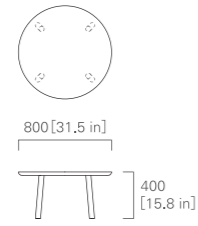

TABLE 180 (oval)

TABLE 200 (oval)

TABLE 220 (oval)

Fugu

JASPER MORRISON

COFFEE TABLE 80

**oak**

C-0 clear    NL-0 whitish    NB-1 / Oil clear