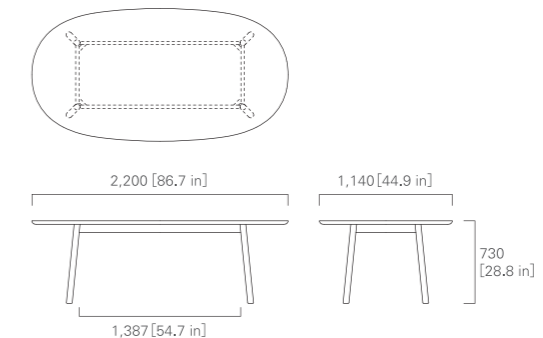

TABLE 180 (oval)

TABLE 200 (oval)

TABLE 220 (oval)

Fugu

JASPER MORRISON

COFFEE TABLE 80

**oak**

C-0 clear    NL-0 whitish    NB-1 / Oil clear